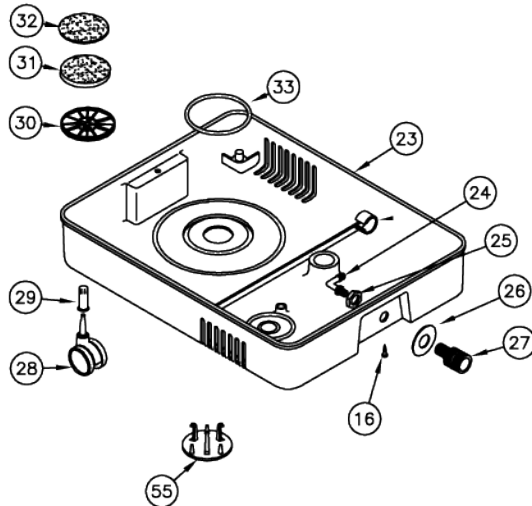

# Thermax

**THERMAX - AF -**  
**120 VAC, 50-60 Hz**  
**GREEN CASE TOP**