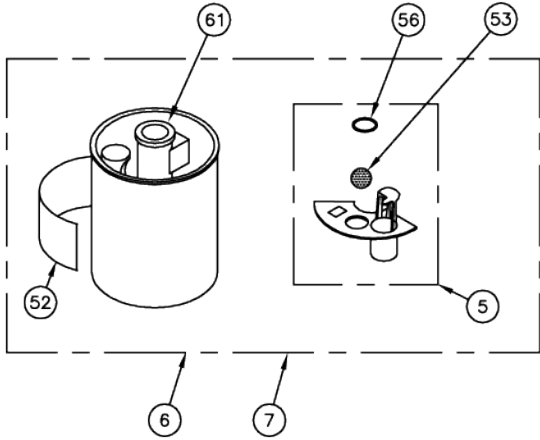

# Thermax

**THERMAX - AF -**  
**120 VAC, 50-60 Hz**  
**GREEN CASE TOP**