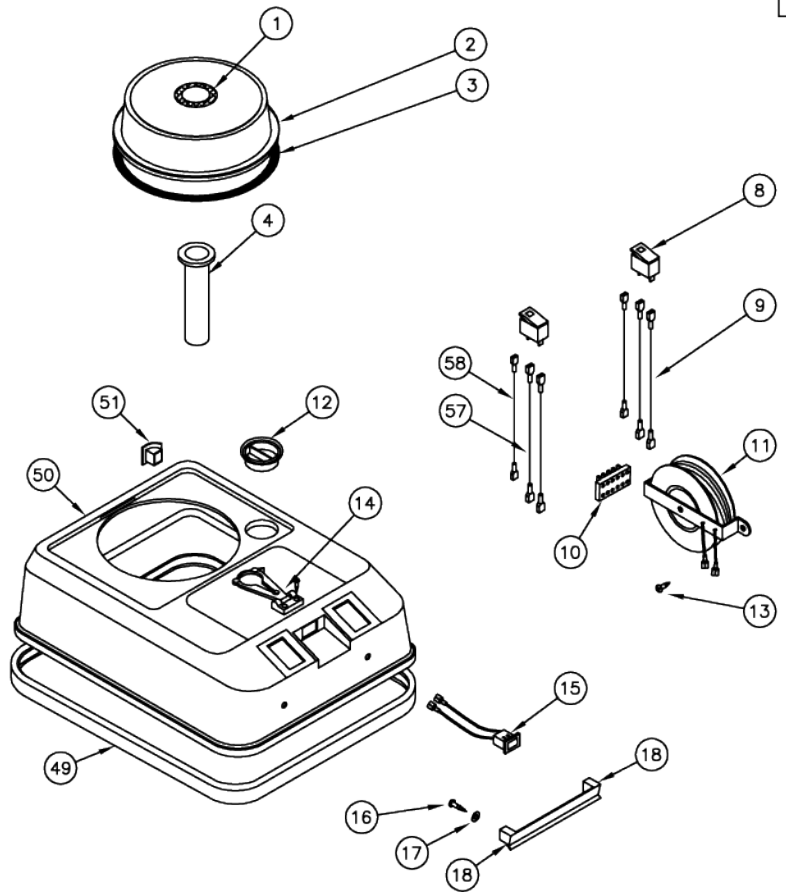

# Thermax

**THERMAX - AF -**  
**120 VAC, 50-60 Hz**  
**GREEN CASE TOP**