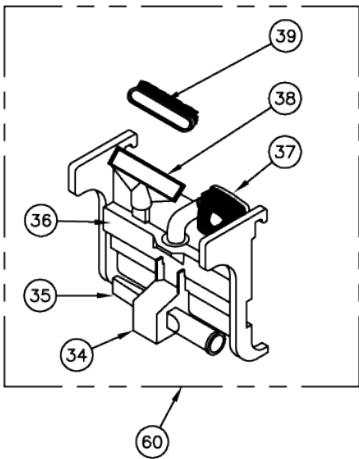

# Thermax

**THERMAX - AF -**  
**120 VAC, 50-60 Hz**  
**GREEN CASE TOP**