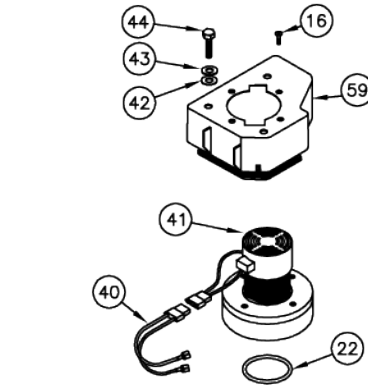

# Thermax

**THERMAX - AF -**  
**120 VAC, 50-60 Hz**  
**GREEN CASE TOP**