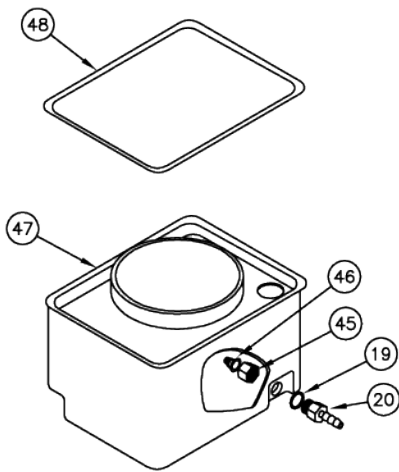

# Thermax

**THERMAX - AF -**  
**120 VAC, 50-60 Hz**  
**GREEN CASE TOP**