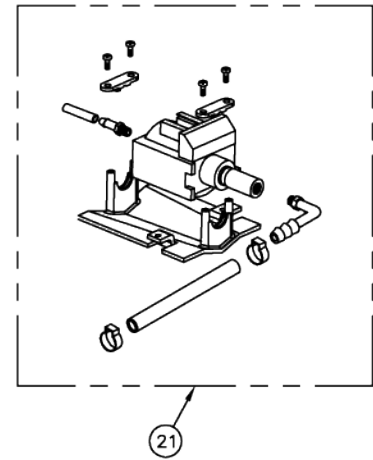

# Thermax

**THERMAX - AF -**  
**120 VAC, 50-60 Hz**  
**GREEN CASE TOP**