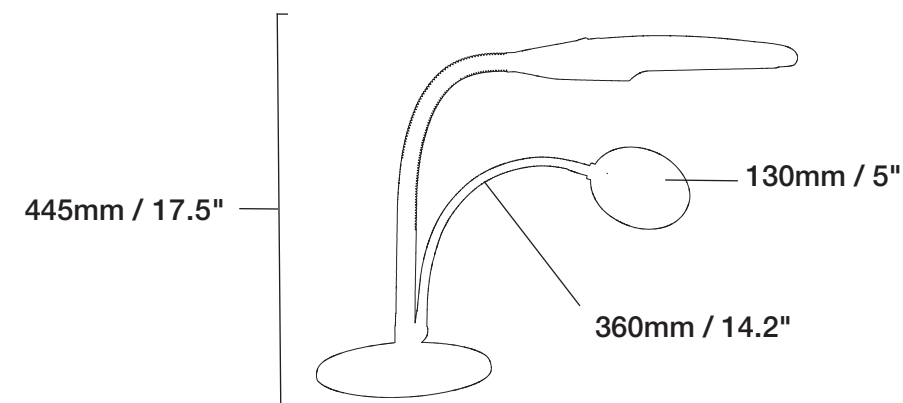

Daylight™ Table Top Lamp

D23020-01 for UK

E23020-01 for Europe

U23020-01 for USA/Canada

A23020-01 for Australia/NZ

Daylight™ Table Top Lamp

Technical information

Replacement bulb/tube code	Daylight™ Light source	Tungsten Equivalent	Average Lumens	Average Lux (26cm)	Electronic Ballast	Lens Diameter	Lens Material	Magnifications	Optional Lens	Height	Weight
D13621 for UK/Europe U13621 for USA/Canada A13621 for Australia/NZ	18w (included)	100w	1200lm	3500	yes	130mm 5"	Acrylic	3 Diopt./1.75x	No	445mm 17.5"	3.2kg 7lbs

Daylight™ Table Top Lamp, white

Multifunctional table lamp for all types of hobbies and reading

1. Optimal light direction with the unique 320° "easy-twist" shade
2. Powerful 18w Daylight™ energy saving tube (100w equiv.)
3. Flicker-free light, work and read longer in comfort
4. Removable arm with 13cm/5" lens (1.75X magnification)
5. Supplied with table base and Daylight™ tube

Lampe Daylight™ sur socle de table, blanc

Lampe de table multifonctions idéale pour la lecture et les travaux manuels

1. Orientez la lumière à 320° avec l'abat-jour "easy twist"
2. Tube Daylight™ 18w basse consommation (équival. 100w)
3. Lumière sans scintillement, pour lire et travailler en tout confort plus longtemps
4. Bras amovible avec loupe 13cm/5" (grossissement 1,75X)
5. Support de table et tube Daylight™ fournis