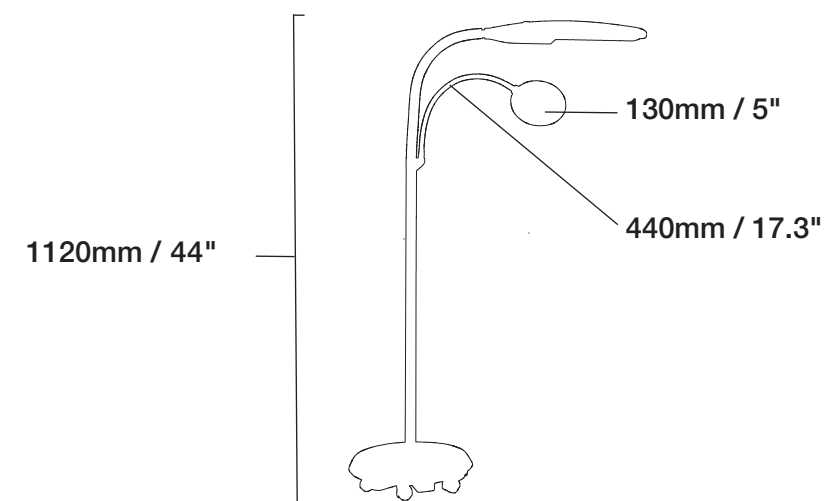

Daylight™ Floorstanding Lamp

D23030-01 for UK
E23030-01 for Europe
U23030-01 for USA/Canada
A23030-01 for Australia/NZ

Daylight™ Floorstanding Lamp

Technical information

Replacement bulb/tube code	Daylight™ Light source	Tungsten Equivalent	Average Lumens	Average Lux (26cm)	Electronic Ballast	Lens Diameter	Lens Material	Magnifications	Optional Lens	Height	Weight
D13621 for UK/Europe U13621 for USA/Canada A13621 for Australia/NZ	18w (included)	100w	1200lm	3500	yes	130mm 5"	Acrylic	3 Diopt./1.75x	No	1120mm 44"	6.6kg 14.4lbs

Daylight™ Floorstanding Lamp, white

Multifunctional floor lamp for all types of hobbies and reading

1. Optimal light direction with the unique 320° "easy-twist" shade
2. Powerful 18w Daylight™ energy saving tube (100w equiv.)
3. Flicker-free light, work and read longer in comfort
4. Removable arm with 13cm/5" lens (1.75X magnification)
5. Strong base with 6 wheels makes it easy to move around

Lampe Daylight™ sur pied à roulettes, blanc

Idéale pour les travaux d'ouvrage, la lecture et les travaux minutieux

1. Orientez la lumière à 320° avec l'abat-jour "easy twist"
2. Tube Daylight™ 18w basse consommation (équiv. 100w)
3. Lumière sans scintillement, pour lire et travailler plus longtemps en tout confort
4. Bras amovible avec loupe de 13 cm/5" (grossissement 1,75X)
5. Socle résistant sur 6 roulettes facilement déplaçable

Daylight™ Standleuchte, weiß

Multifunktionale Standleuchte für alle Handarbeiten bzw. als Leselampe einsetzbar

1. Optimale Ausrichtung des Lichts mit dem 320° drehbaren Lampenschirm
2. Leistungsstarke Daylight™ 18w Energiesparröhre (entspricht 100w)
3. Flimmerfreies Licht für längeres ermüdungsfreies Lesen und Arbeiten
4. Abnehmbarer Arm mit 13 cm/5" großer Linse (1,75fache Vergrößerung)
5. Stabiler Standfuß mit 6 Rollen, einfach überall im Haus einsetzbar