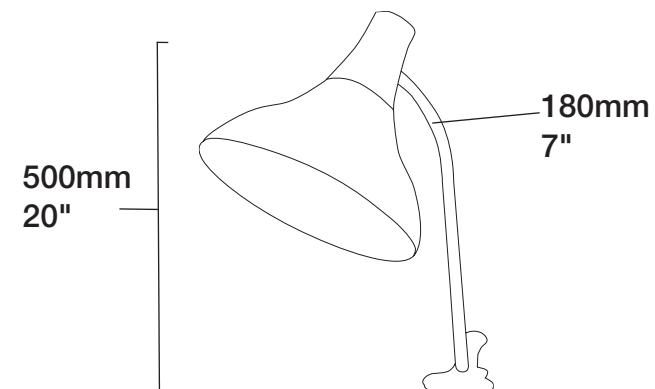

Easel Lamp

D31075 for UK
E31075 for Europe
U31075 for USA
A31075 for Australia

Easel Lamp

2.

Technical information

Replacement bulb/tube code	Daylight™ Light source	Tungsten Equivalent	Average Lumens	Average Lux	Clamp-lock System	Flexible Arm	Height	Weight
D15200 for UK/Europe U15200 for USA A15200 for Australia	20w	100w	1200 lm	2300	yes	180mm 7"	500mm 20"	0.8kg 1.8lbs

Easel Lamp

Stylish easel lamp for small to medium paintings

1. Unique Clamp-lock™ system keeps the lamp firmly in position
2. Attaches to easels or tables up to 3.2cm (1¼") thick
3. Powerful 20w energy saving Daylight™ bulb (100w equiv.), enjoy painting in comfort with 24/7 north-facing daylight
4. Wide shade with reflective coating for maximum light spread
5. 18cm/7" flexible arm to direct the light exactly where you want
6. 3m/10' extra long cord for optimal freedom

Staffelei-Leuchte

Formschöne Staffelei-Leuchte für kleine bis mittlere Gemälde

1. Sicherer Halt dank dem einzigartigen Clamp Lock System™
2. Befestigung an Staffeleien oder Tischen mit einer Dicke von bis zu 3,2cm
3. Leistungsstarke 20w Daylight™ Energiesparbirne (entspr. 100w regulär). Tageslichtspektrum eines nach Norden gerichteten Ateliers – jetzt rund um die Uhr
4. Weitgefasste Blende mit reflektierender Innenbeschichtung für maximale Ausleuchtung
5. 18cm schwenkbarer Arm zur präzisen Ausrichtung des Lichts
6. Extralanges 3-Meter-Kabel für grossen Freiraum